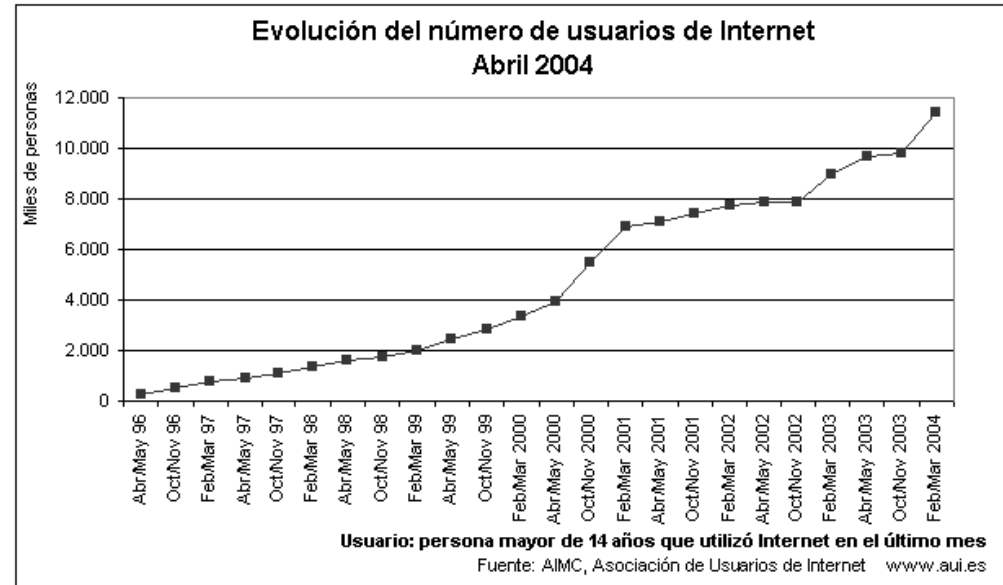

¿Qué es el P.E.T.T.? 2/2

❑ Evolución del número de usuarios de Internet en España

- ❑ 46 % facturación en comercio electrónico en España corresponde a sector turístico (368 Meuros).
- ❑ En el 2003 un 53 % de los compradores por Internet en España, reservaron Hotel por este medio (1.325.000 usuarios).
- ❑ Según Visa España hubo un incremento del 168 % en gasto en Visa online y del 644 % en reservas online de hoteles, (primer trimestre 2004 respecto al primer trimestre 2003).